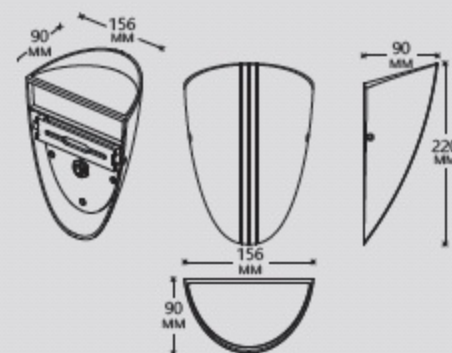

## SP4310

Светодиодный односторонний светильник SP4310 прекрасно подходит для подсветки нижней части фасада здания. Имеется возможность выбора цвет свечения - белый или теплый белый. Высокая степень защиты IP65, светодиоды SHARP COB и толстый алюминиевый корпус гарантируют долговечную работу светильников и делает их отличным выбором для подсветки зданий.

Артикул:	32062	32063
Модель:	SP4310	
Напряжение:	AC230V	
Мощность:	13W	
Количество светодиодов:	1LED	
Тип светодиодов:	SHARP COB	
Цветовая температура:	6500K	3000K
Световой поток:	650Lm	600Lm
Угол рассеивания:	25°	
Материал:	Алюминий	
Цвет корпуса:	черный	
Срок гарантии:	2 года	
Степень защиты:	IP65	
Размеры:	156x195x220мм	